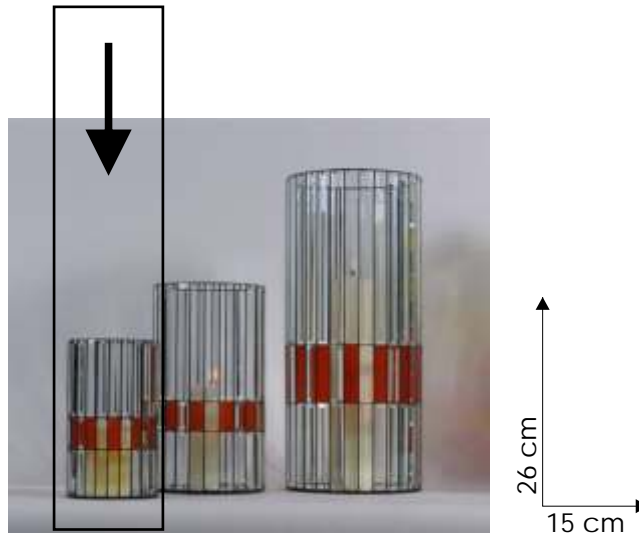

12 x

85 000 05	85 000 05
85 000 02	
85 000 03	85 000 03

Kerzenleuchter Nr. 2-S

Material für einen Kerzenleuchter:

24 x 85 000 05 Facette 3/4 x 5"

24 x 85 000 03 Facette 3/4 x 3"

12 x 85 000 02 Facette 3/4 x 2"

Boden: 85 370 06 Spiegelfacette D=6"

Farbglas: 12 Stück 19 x 50,8 mm